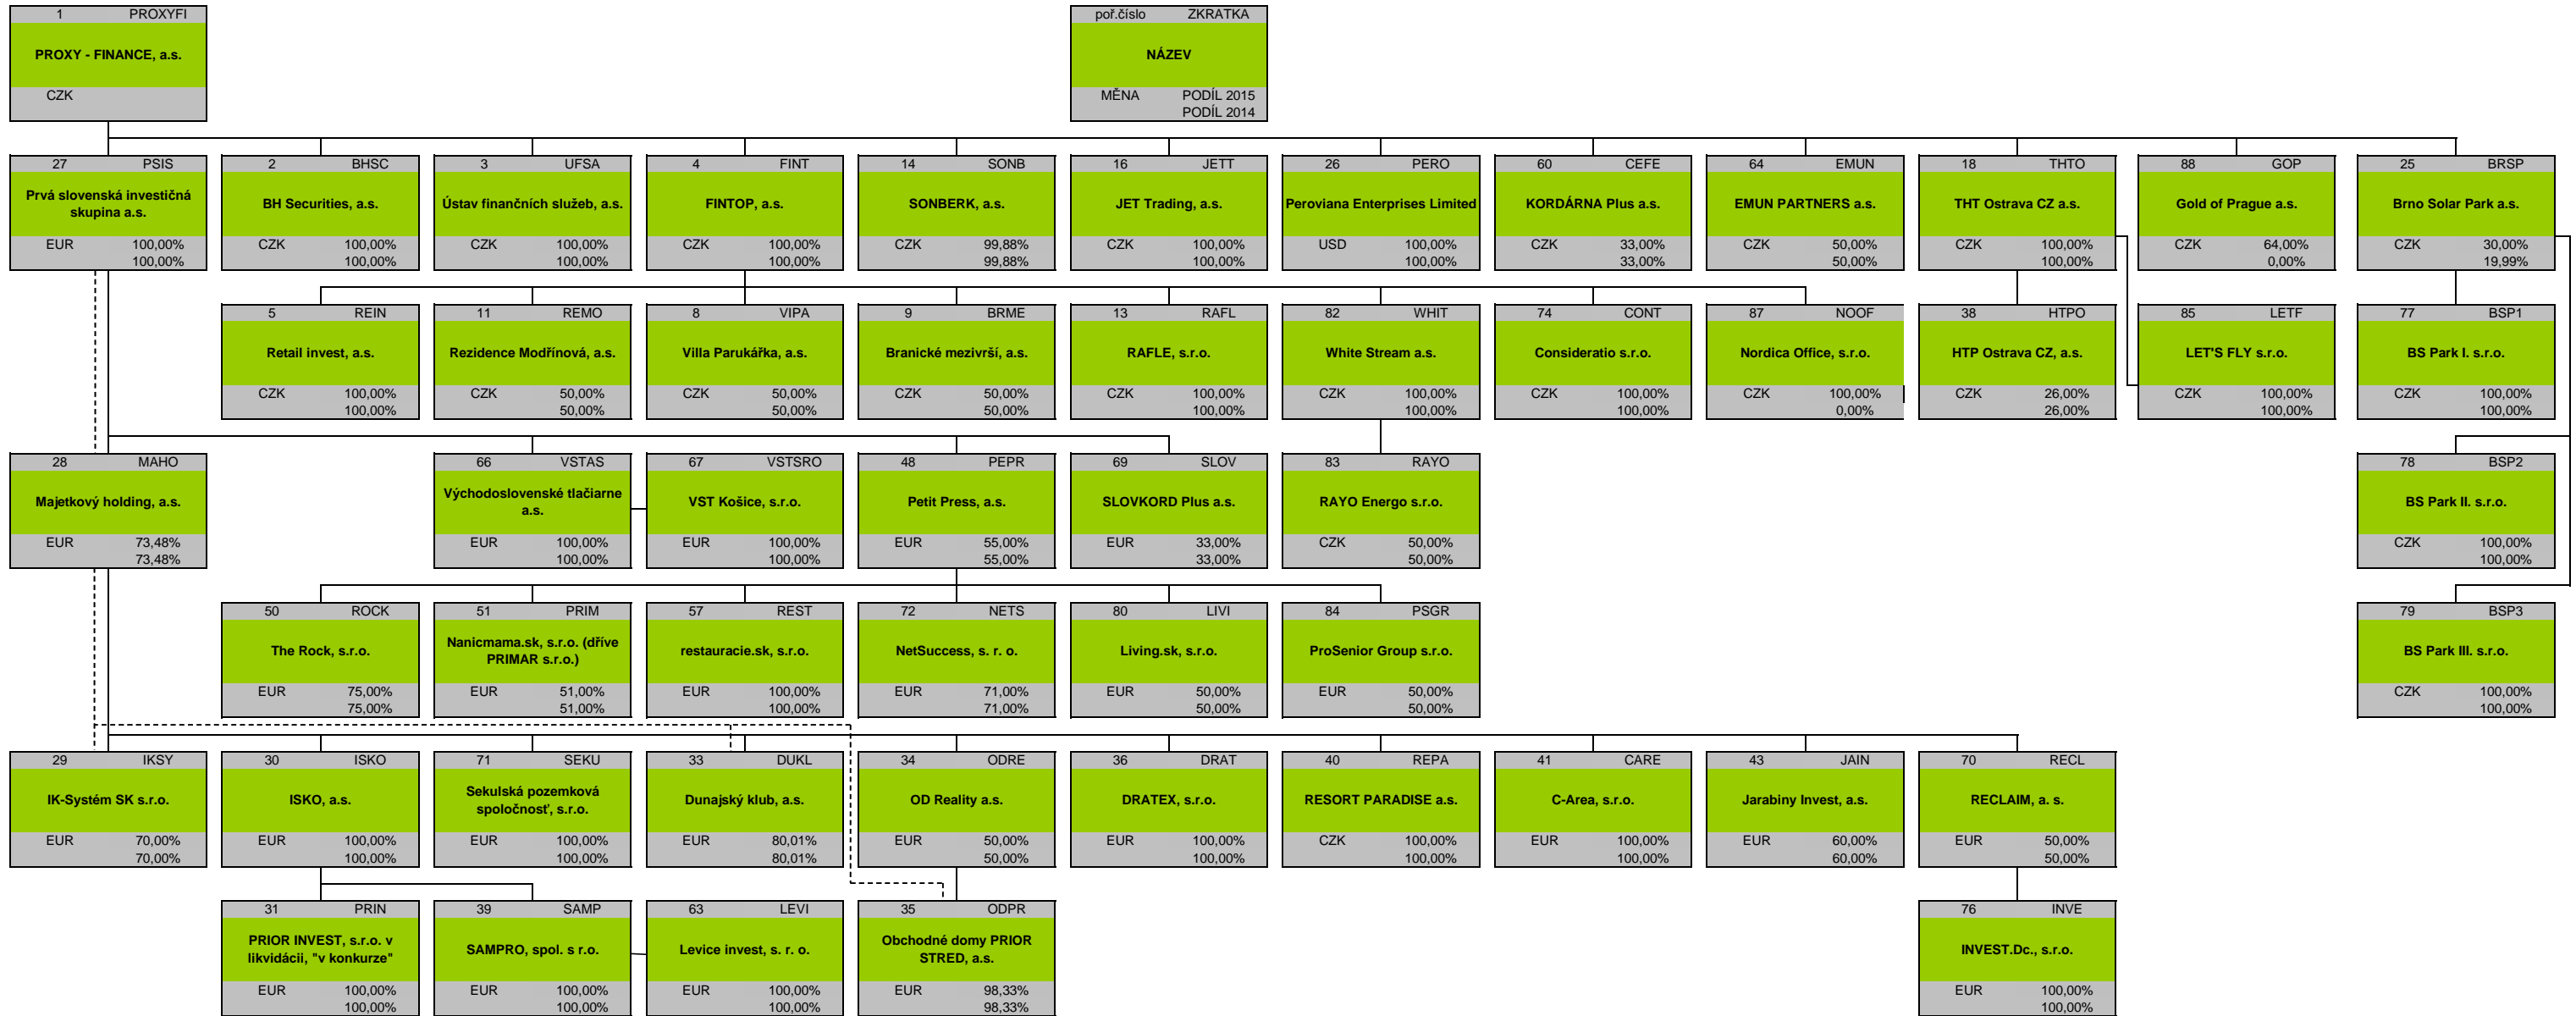

Skupina 2015

Legenda

ODPR	
MAHO	4,16%
PSIS	0,09%
ODRE	94,08%