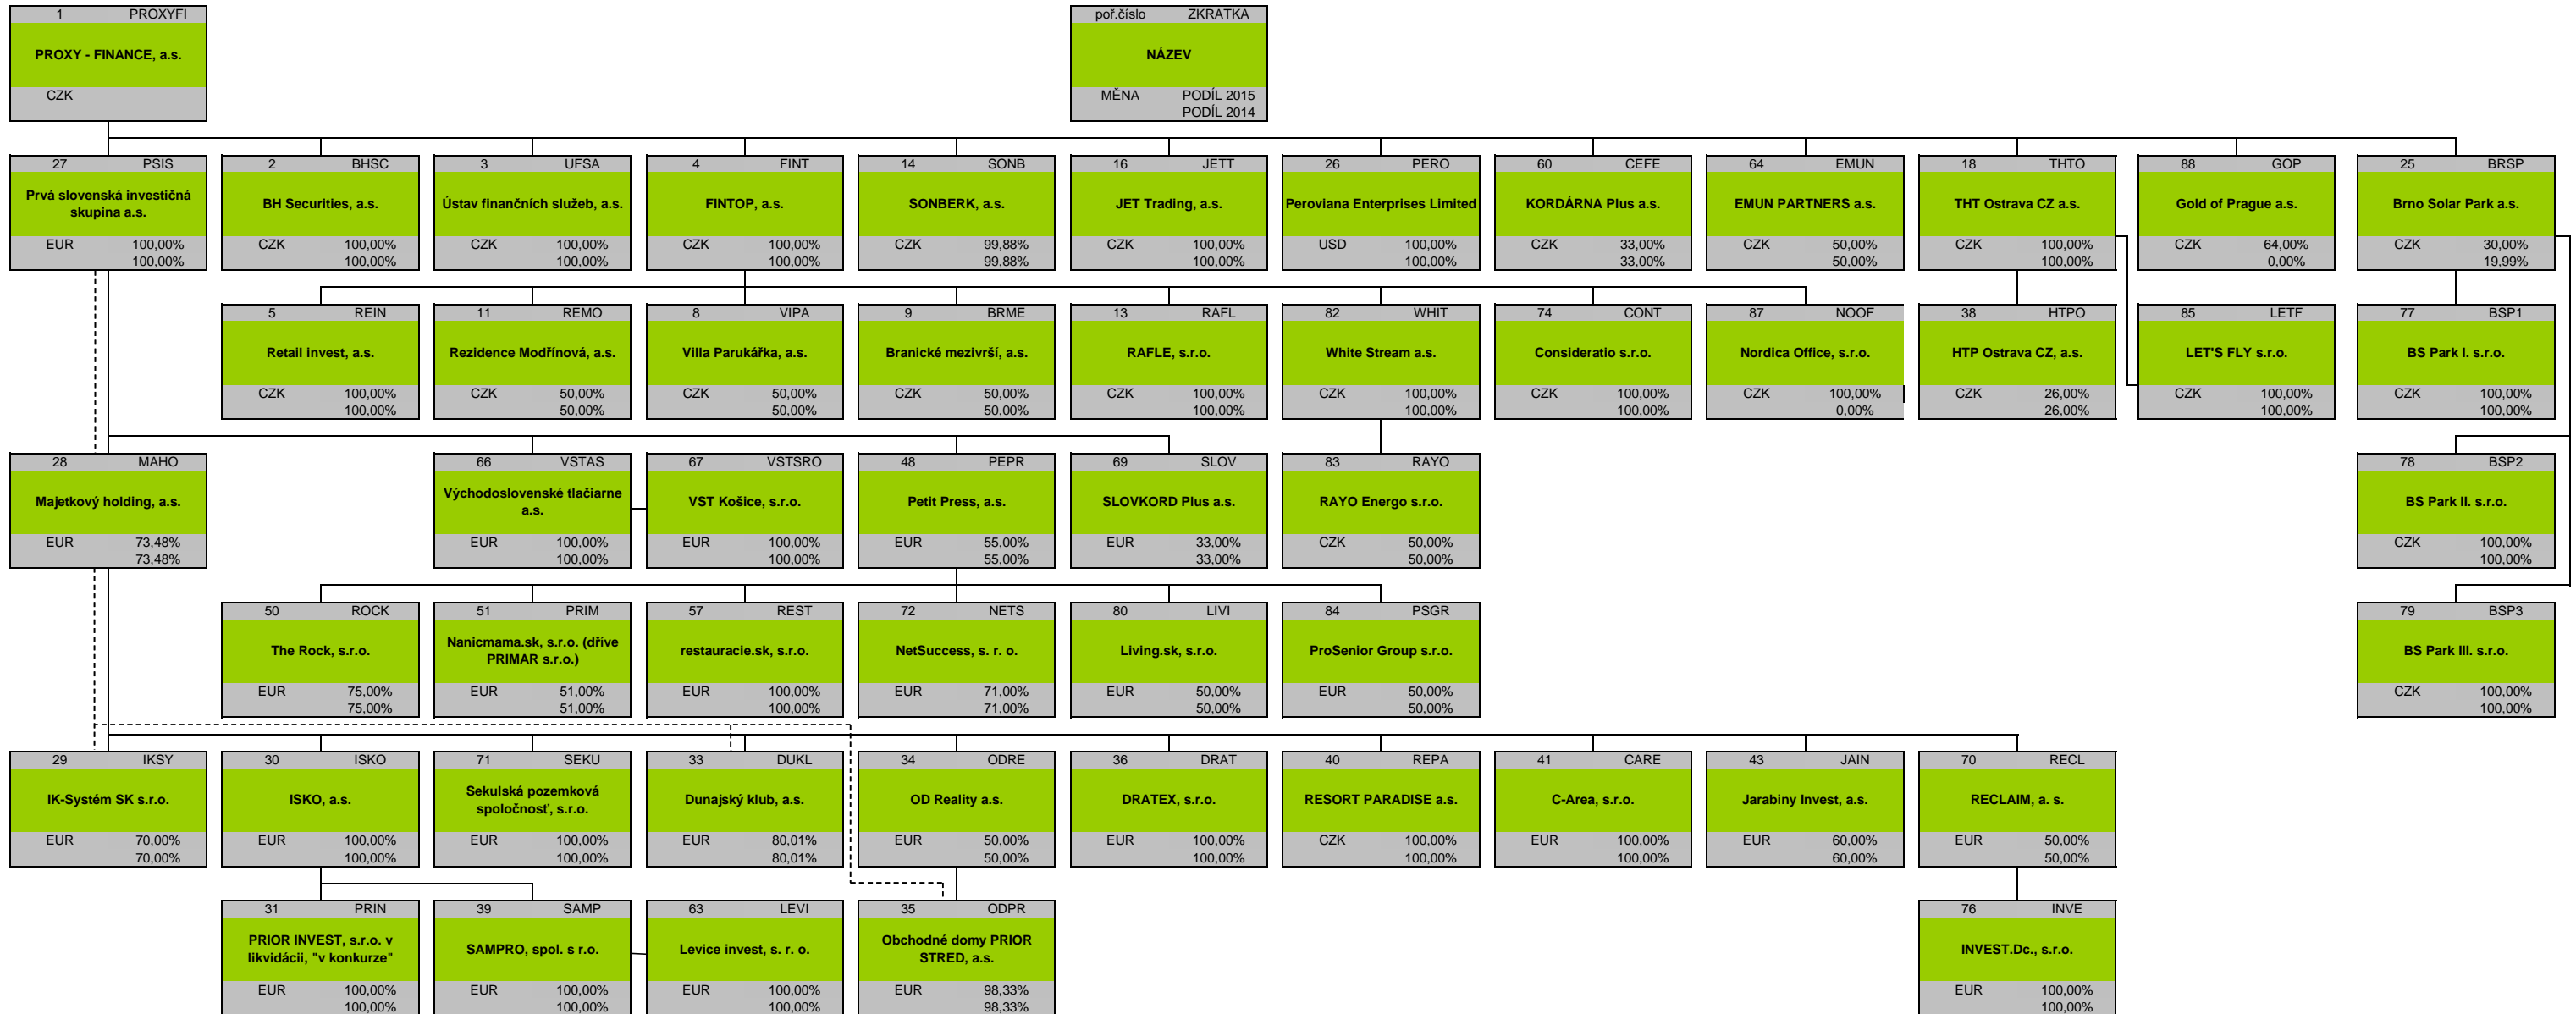

# Skupina 2015

## Legenda

ODPR	
MAHO	4,16%
PSIS	0,09%
ODRE	94,08%